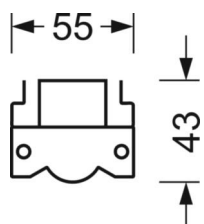

DEEP-LINK

<https://www.regiolum.de/ru/article/19102006010>

Ссылка	LED 4200lm 840
ηLB	100 %
Φ ↓/↑	100 % / 0 %
UGR поп./вдоль	26.0 / 27.1

Механика

цвет корпуса белый стандартный для электротехники RAL 9016

размеры (LxWxH/DxH) 1531mm x 55mm x 43mm

вес (нетто) 2kg

Вид монтажа сборка трековых систем, световая структура

размеры

L	1531 mm	Длина
В	55 mm	Ширина
н	43 mm	Высота