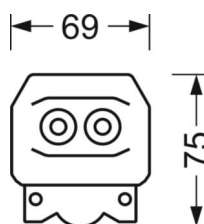

DEEP-LINK

<https://www.regiolum.de/ru/article/19102006010>

Ссылка	LED 4200lm 840
ηLB	100 %
Φ ↓/↑	100 % / 0 %
UGR поп./вдоль	26.0 / 27.1

Механика

цвет корпуса белый стандартный для электротехники RAL 9016

размеры (LxWxH/DxH) 1531mm x 55mm x 43mm

вес (нетто) 2kg

Вид монтажа сборка трековых систем, световая структура

размеры

L	1531 mm	Длина
В	55 mm	Ширина
н	43 mm	Высота