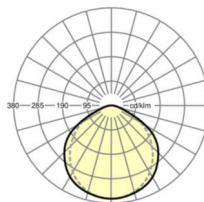

параметры

номер заказа	19102006010
код EAN	4020863417735
номер таможенного тарифа	94051190
Знак прохождения контроля	IP 54, класс защиты I, F, D, HACCP DIN10500/Food/IFS-пригодность для применения/BRC, Indoor, CE
Степень ударопрочности IK	IK06 (0°C bis 45°C)
Температура окружения	та 0°C в 45°C
Особые свойства	Готовность к IoT «Ready for IoT»
Гарантийный срок	5 лет
Государственные программы поддержки	BEG - государственные субсидии для энергосберегающих зданий (действительна только для Германии)

электротехника

Балласт	Электронный драйвер DALI2 (1 штука)
Мощность системы	29W
сетевое напряжение	230V/50Hz
автоматический предохранитель (пусковой ток)	17 штук/B10, 28 штук/B16, 29 штук/C10, 47 штук/C16
класс энергосбережения/Источник света	C

Оптика

Оснастка	LED, цветопередача/оттенок света CRI ≥ 80 / 4000K
Допуск для координаты цветности (MacAdam)	3SDCM
Фотобиологическая безопасность (светильник)	RG0
Номинальный световой поток	4357lm
Срок службы LED	50000h L80/B10 (Tq 45°C)
светоотдача светильников	153lm/W
Угол излучения	115° (C0) / 105° (C90)
UGR поп./вдоль	26.0 / 27.1

DEEP-LINK

<https://www.regiolum.de/ru/article/19102006010>

Ссылка	LED 4200lm 840
ηLB	100 %
Φ ↓/↑	100 % / 0 %
UGR поп./вдоль	26.0 / 27.1